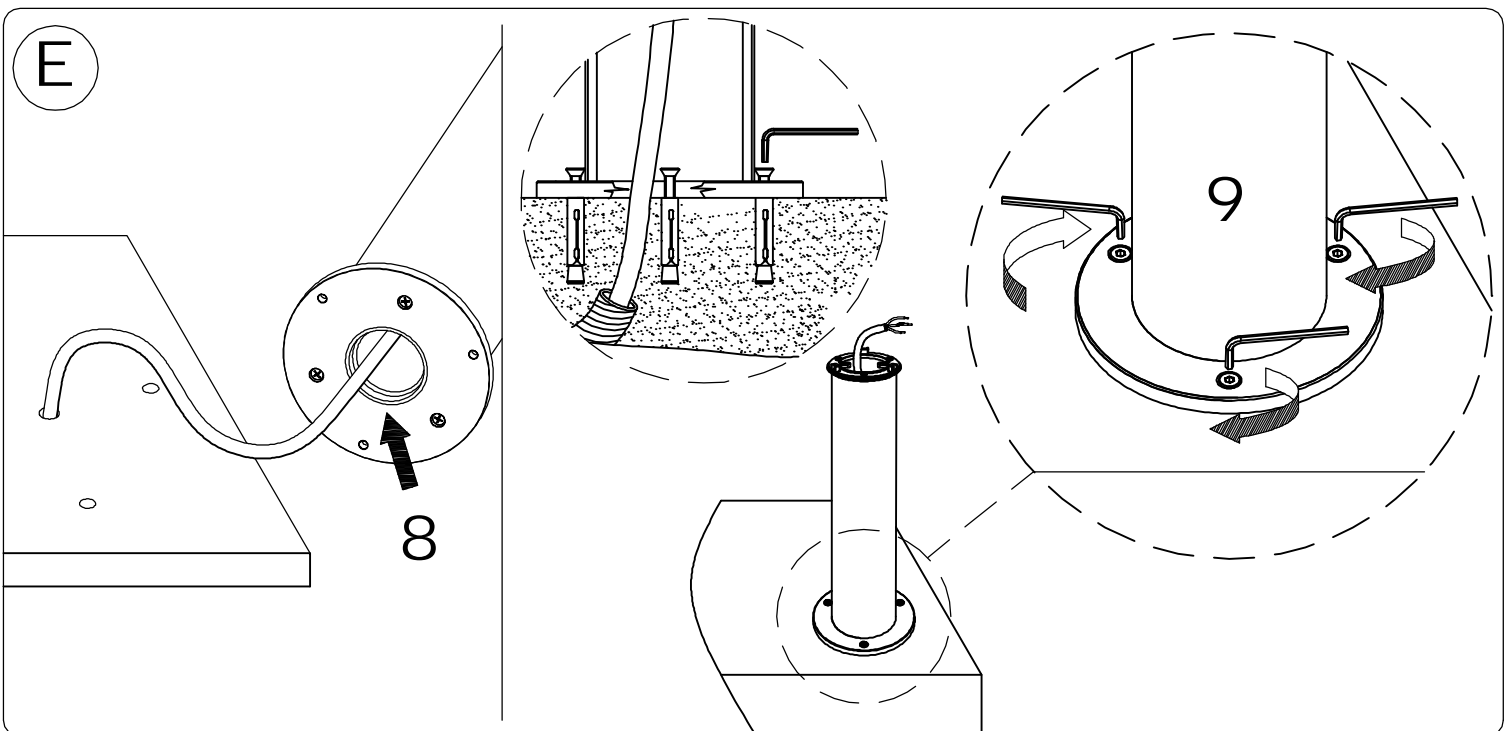

LANDA®

illuminotecnica

IM SERIE 4022 E27

CE  250 VOLT IP65

LANDA®

illuminotecnica

IM SERIE 4022 E27

CE	IP65	250 VOLT	MAX. Ø53,0 1X23W E27	MAX. Ø53,0 1X23W E27