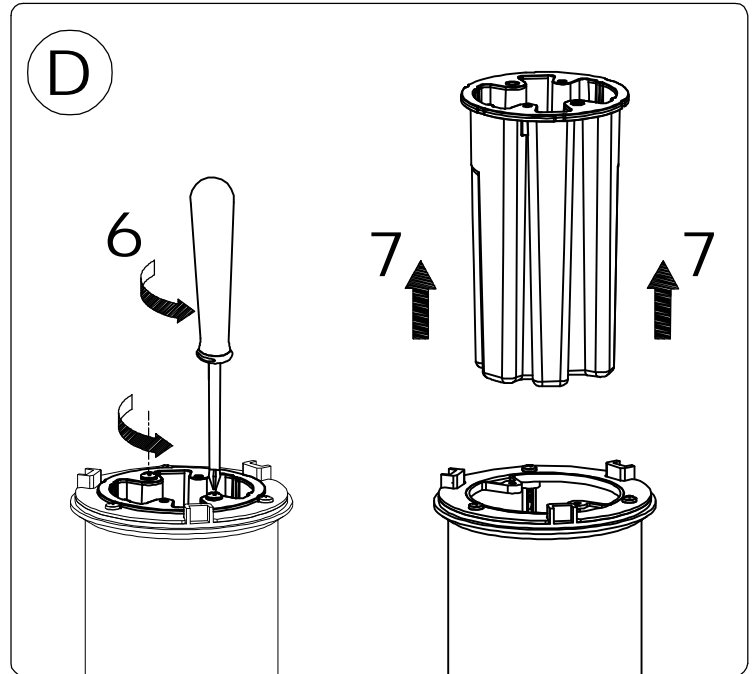

LANDA®

illuminotecnica

IM SERIE 4022 E27

CE  250 VOLT IP65

LANDA®

illuminotecnica

IM SERIE 4022 E27

CE	IP65	250 VOLT	MAX. Ø53,0 1X23W E27	MAX. Ø53,0 1X23W E27