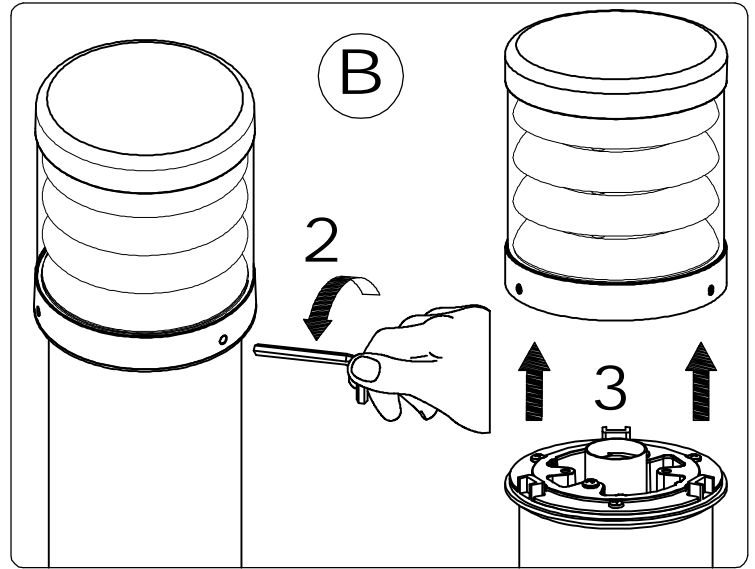

LANDA®

illuminotecnica

IM SERIE 4022 E27

CE  250 VOLT IP65

LANDA®

illuminotecnica

IM SERIE 4022 E27

CE	IP65	250 VOLT	MAX. Ø53,0 1X23W E27	MAX. Ø53,0 1X23W E27