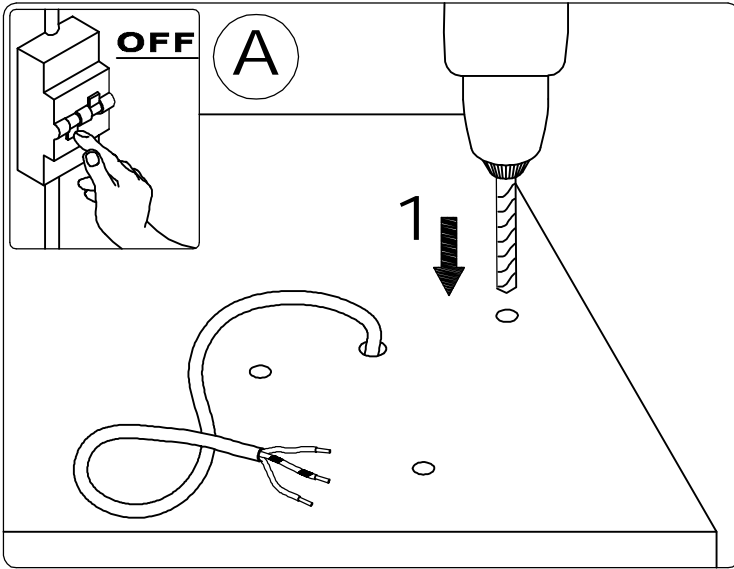

LANDA®

illuminotecnica

IM SERIE 4022 E27

CE  250 VOLT IP65

LANDA®

illuminotecnica

IM SERIE 4022 E27

CE	IP65	250 VOLT	MAX. Ø53,0 1X23W E27	MAX. Ø53,0 1X23W E27