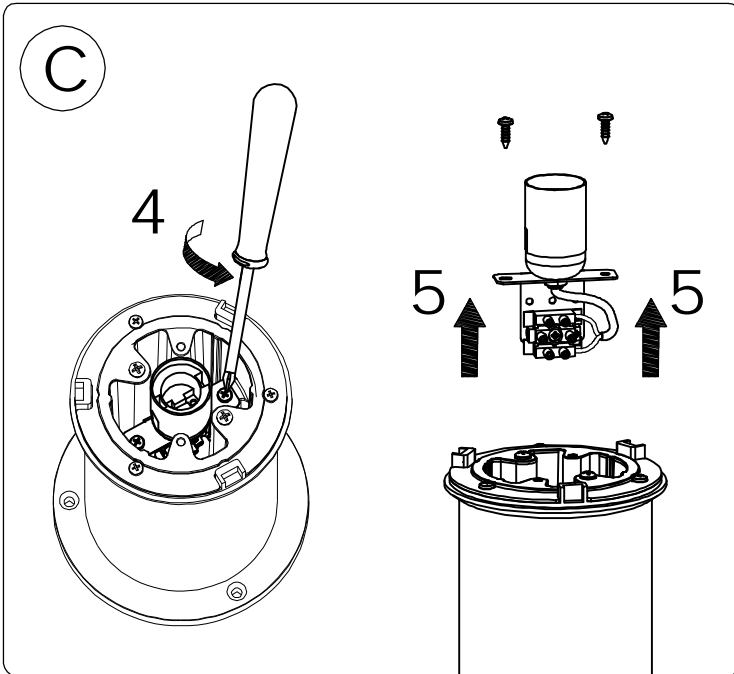

LANDA®

illuminotecnica

IM SERIE 4022 E27

CE  250 VOLT IP65

LANDA®

illuminotecnica

IM SERIE 4022 E27

CE	IP65	250 VOLT	MAX. Ø53,0 1X23W E27	MAX. Ø53,0 1X23W E27